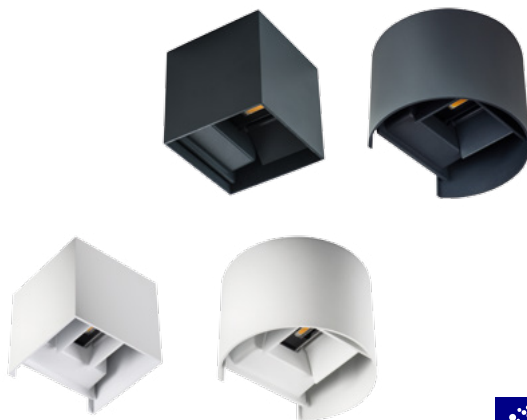

REKA LED

IP54

Materiál korpusu: hliníková slitina

Materiál korpusu: hliníková zliatina

28990	5905339289902	REKA LED EL 7W-L-GR		max 360lm			grafit
28991	5905339289919	REKA LED EL 7W-O-GR	7W	max 380lm	4000K	30000h	
28992	5905339289926	REKA LED EL 7W-L-W		max 500lm			bílá/biela
28993	5905339289933	REKA LED EL 7W-O-W		max 510lm