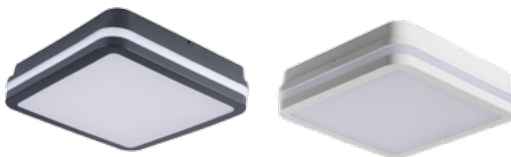

33380 5905339333803 **BENO 18W WW-L-GR** 18W **1350lm** 3000K 20000h grafit
33381 5905339333810 **BENO 18W WW-L-W** **1480lm** bílá/ biela