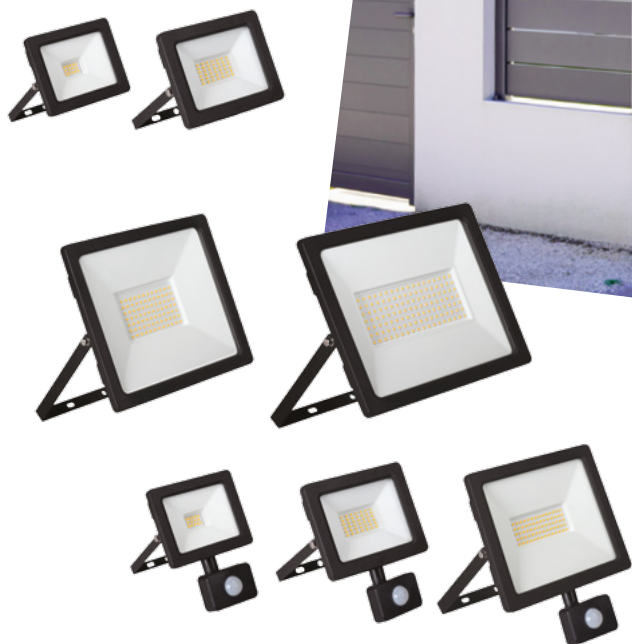

GRUN v3

Materiál korpusu: hliníková slitina, plast

Materiál ochranného skla: tvrzené sklo

Materiál ramena: oceľ

Materiál korpusu: hliníková zliatina, plast

Materiál ochranného skla: tvrzené sklo

Materiál ramena: oceľ

miLEDo

31180	8595665311803	GRUN v3 LED-10-B	10W	900lm				
31181	8595665311810	GRUN v3 LED-20-B	20W	1800lm				
31182	8595665311827	GRUN v3 LED-30-B	30W	2720lm				
31183	8595665311834	GRUN v3 LED-50-B	50W	4790lm				
31184	8595665311841	GRUN v3 LED-70-B	70W	6850lm				
31185	8595665311858	GRUN v3 LED-100-B	100W	9870lm	4000K	20000h		
31186	8595665311865	GRUN v3 LED-10-B-SE	10W	900lm				
31187	8595665311872	GRUN v3 LED-20-B-SE	20W	1800lm				
31188	8595665311889	GRUN v3 LED-30-B-SE	30W	2720lm				
31189	8595665311896	GRUN v3 LED-50-B-SE	50W	4790lm				

IP65

černá/
čierna

IP44